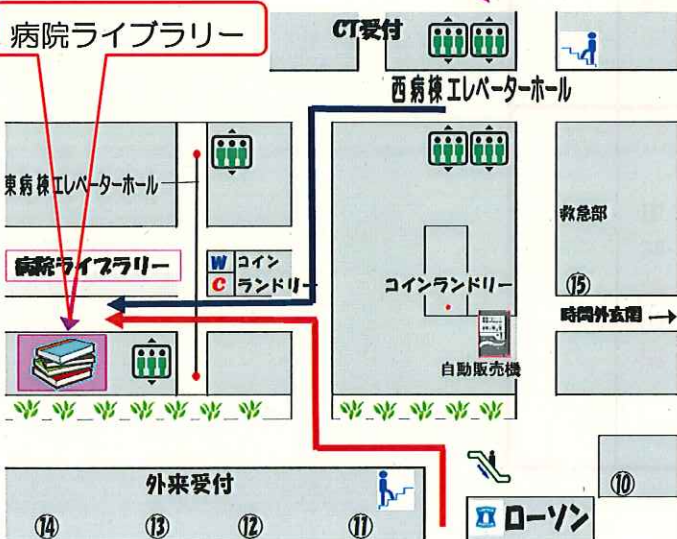

☆ 開館時間 ☆

月曜日～金曜日
9時30分～16時00分
(祝祭日や年末年始はお休みしています)
旭川医大病院病院ライブラリー
(3615)

地図をごらんください

スタッフ一同お待ちしております

東病棟1階

* 西病棟エレベーターホールからは 青い線 のようにお越し下さい
* 東病棟エレベーターホールからは 降りてすぐそば です
* ローソンからは 赤い線 のようにお越しください

ライブラリー委員長(看護部長)おすすめのえほん

モーリス・センダック著/神宮輝夫訳
【えほんの棚】

世界中の子どもたちをひきつけてやまないセンダックの代表作。文章が少ないので、ゆっくりと絵の世界を楽しめる絵本です。子どもの内面のドラマをみごとに描いています。