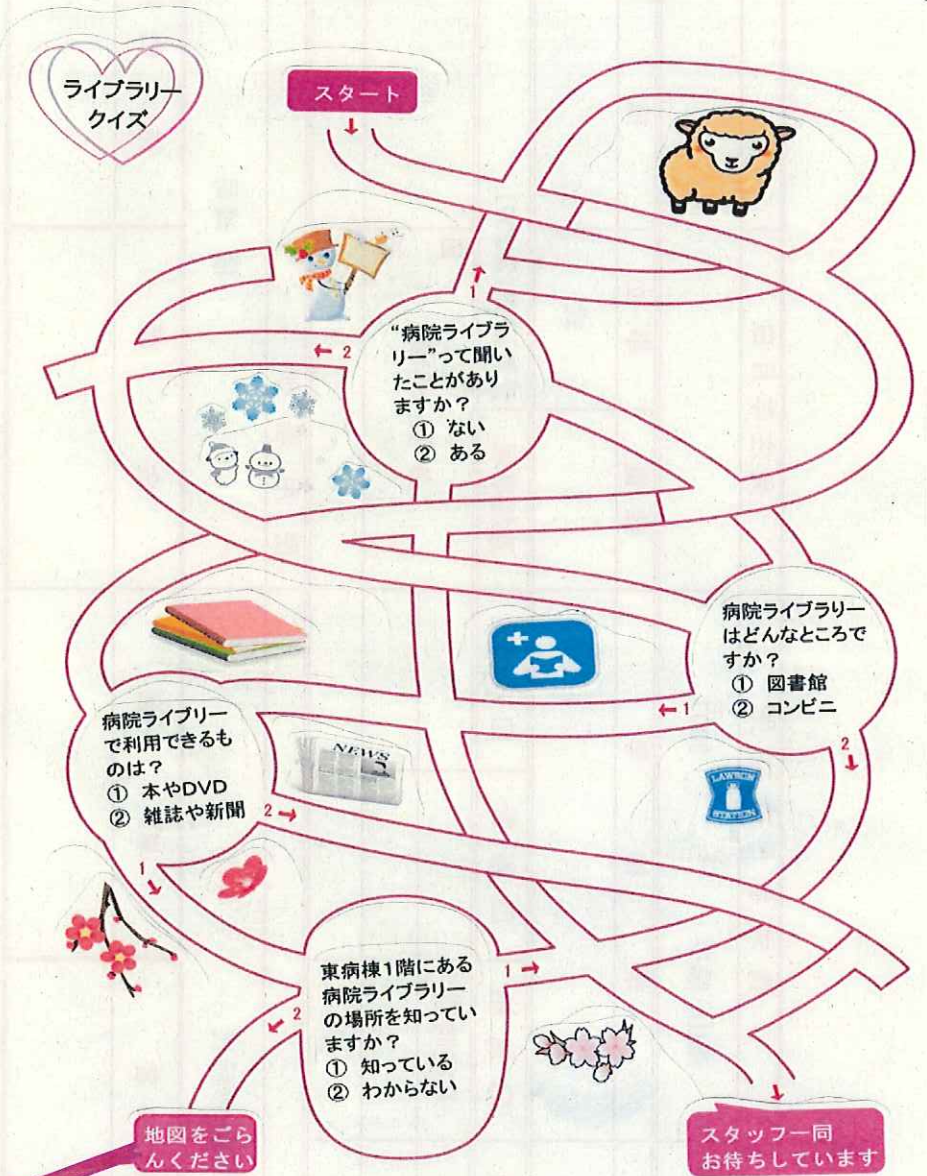

こんにちは☆病院ライブラリーです。

ライブラリークイズ(迷路)をどうぞ!

NO.24

いつもご利用ありがとうございます。

病院ライブラリーをすでにご利用くださっている方も、まだ利用されたことのない方も、簡単な迷路ですので、アタックしてみてください。

お知らせ

病院ライブラリーは月1回、木曜日午後に休館します。
年3回のイベント日の他の月は、がん相談日となっています。その都度、ポスターでお知らせしますので、ご覧ください。
ご迷惑をおかけいたしますが、よろしくお願いいたします。

☆ 開館時間 ☆

月曜日～金曜日
9時30分～16時00分
(祝祭日や年末年始はお休みしています)
旭川医大病院病院ライブラリー
(3615)

地図をごらんください

スタッフ一同お待ちしております

東病棟1階

* 西病棟エレベーターホールからは 青い線 のようにお越し下さい
* 東病棟エレベーターホールからは 降りてすぐそば です
* ローソンからは 赤い線 のようにお越しください

ライブラリー委員長(看護部長)おすすめのえほん

モーリス・センダック著/神宮輝夫訳
【えほんの棚】

世界中の子どもたちをひきつけてやまないセンダックの代表作。文章が少ないので、ゆっくりと絵の世界を楽しめる絵本です。子どもの内面のドラマをみごとに描いています。