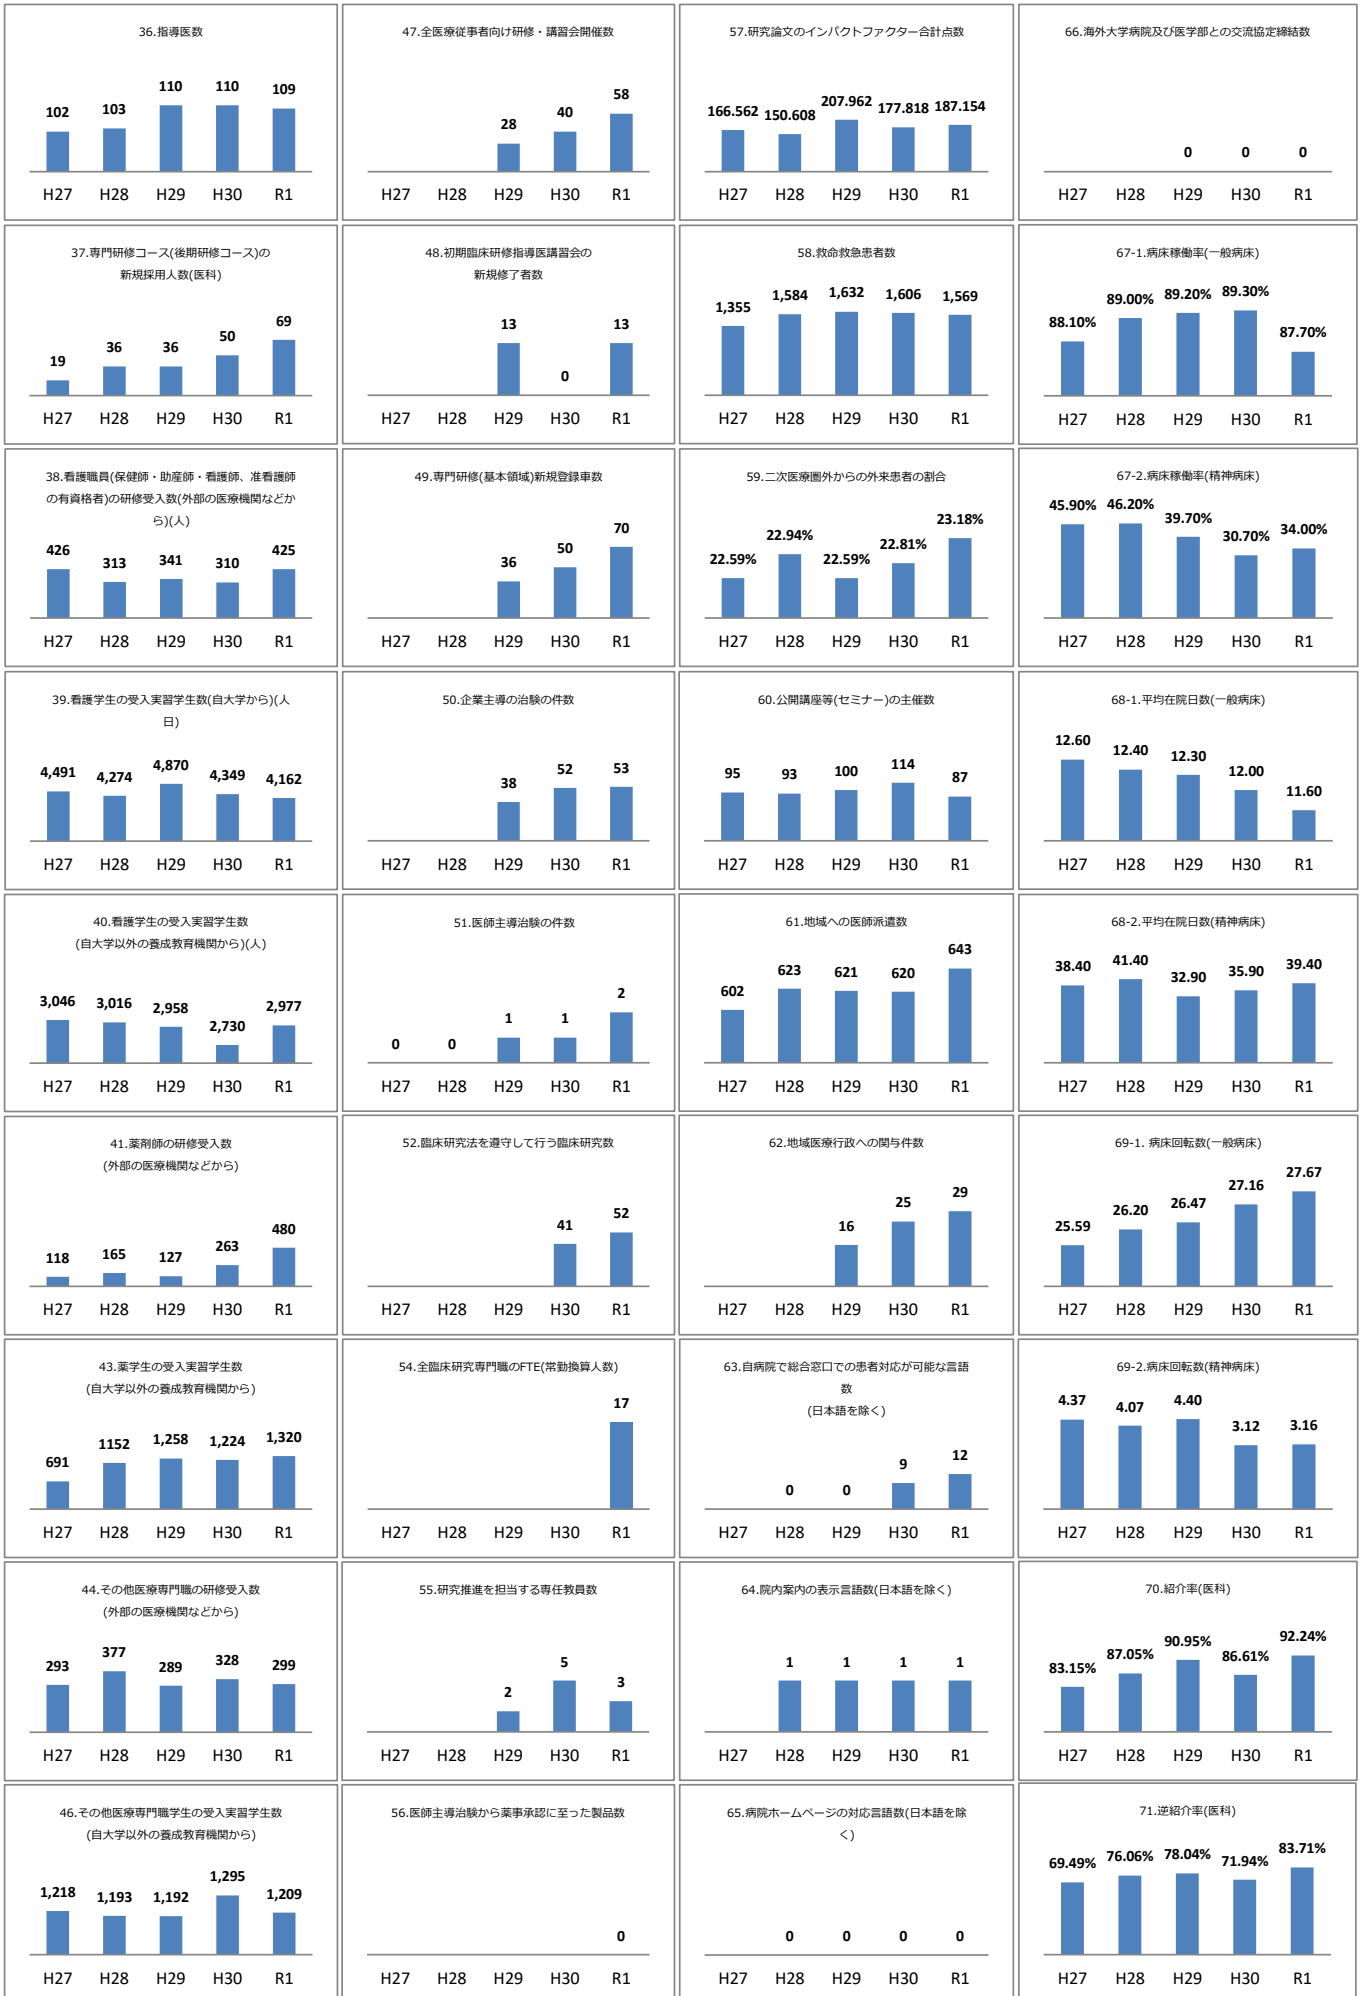

令和元年度 評価指標項目別推移

令和元年度 評価指標項目別推移

令和元年度 評価指標項目別推移