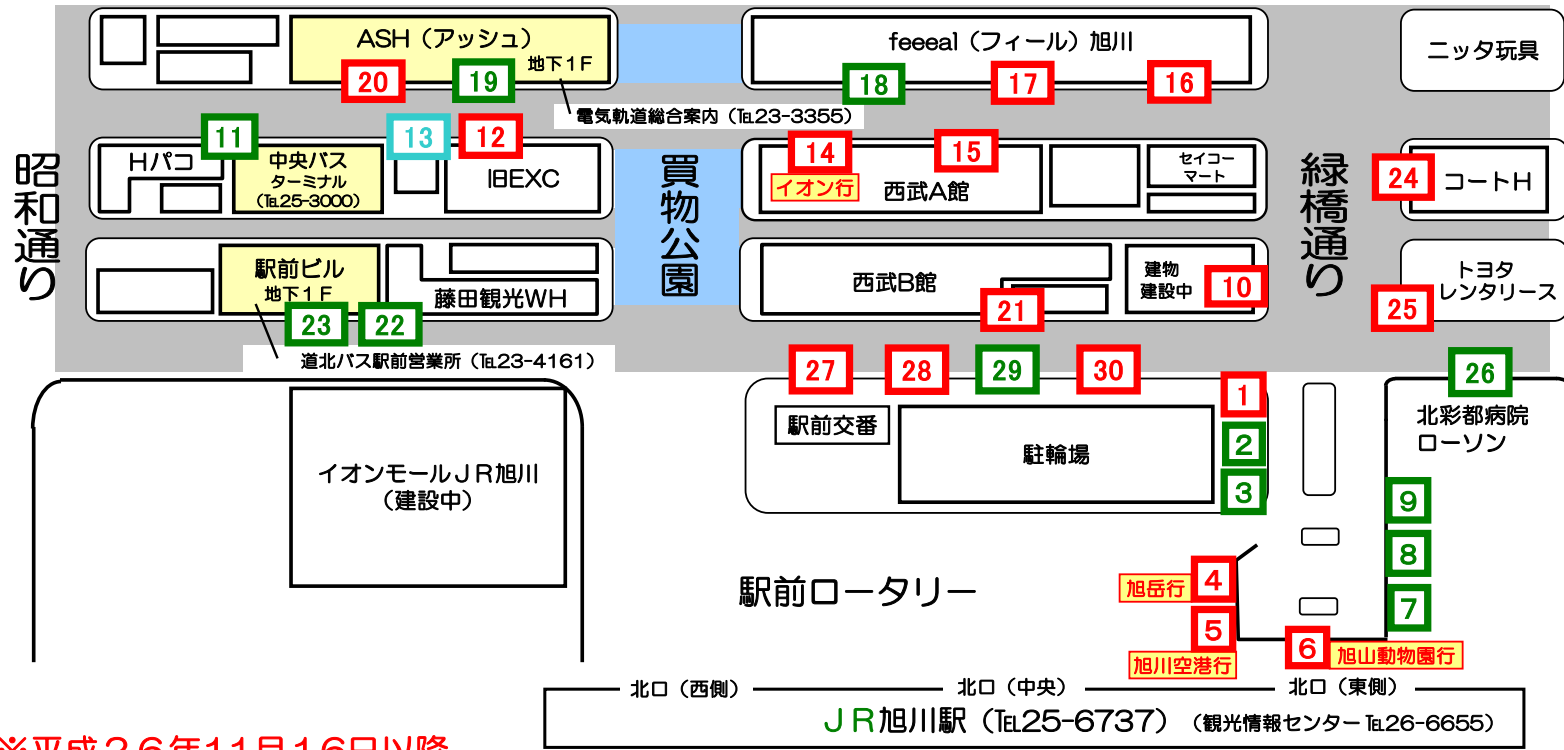

旭川駅周辺バス乗り場案内

※平成26年11月16日以降

| のりば | 路線 | 経由地 | 行先 |
|----------------------------|-------------|----------------------|------------------------------|
| 旭川駅 1 | | 未定 | |
| 旭川駅 4 | 66 | 旭川空港 - 東川道草館前 | 旭岳 (いで湯号) |
| | 60 | 東光6の7 - 東郵便局前 | 東川東町4丁目 |
| | 62 | 東光6の7 - 東川小学校 | |
| | 67 | 東光6の7 - 東郵便局前 | 東川→東神楽 (循環) |
| | 70 | 3の22 - ひじり野 | 東神楽南1の東1 |
| | 76 | 3の22 - ひじり野 | 東神楽→東川 (循環) |
| 旭川駅 5 | 77 | 空港連絡バス (途中下車不可) | 旭川空港 |
| 旭川駅 6 | 40 | 豊岡4の3 - 東旭川1の6 | 旭山公園入口 |
| | 41 | 豊岡4の3 - 東旭川1の6 | 旭山動物園 |
| | 42 | 急行 (JR臨時特急運転日のみ運行) | |
| | 46 | 10の22 - 東旭川1の6 | 旭山公園入口 |
| | 47 | 10の22 - 東旭川1の6 | 旭山動物園 |
| 旭川駅前 10 (旧5番) | 51 | 4条通 - 豊岡4の7 | 東光16の7 |
| | 52 | 4条通 - 豊岡4の7 | 東光17の9 |
| | 71 | 4の20 - 緑東大橋 | 医大病院前 |
| | 82 | 科学館前 - 工業高校 | 南高 |
| | 84 | 科学館前 - リサーチパーク | ひじり野1の1 |
| 1の7 12 | 1外 | 1の2 - 旭川赤十字病院 | 曙1の5 |
| | 17 | 1の2 | 旭川赤十字病院前 |
| | 9 | 豊岡3の2 - 東光2の5 | 東光16の5 |
| | 19 | 豊岡3の2 - 東光2の5 | 東光17の6 |
| | 27 | 1の2 - 神居1の10 | 神居2の1 |
| | 28 | クリスタル橋 - 神居1の10 | |
| | 80 | 1の2 - 神楽4の7 (大雪アリーナ) | 医大病院前 |
| | 81 | | |
| | 93 | クリスタル橋 - 神楽4の4 | 神居6の10 |
| | 94 | 1の2 | 旭川赤十字病院前 |
| 97 | | | |
| 98 | 1の2 - 神楽4の4 | 神居6の10 | |
| 旭川駅前 25 | 82 | | |
| | 84 | 降車専用 | 平成26年11月16日より おりばを変更いたします |